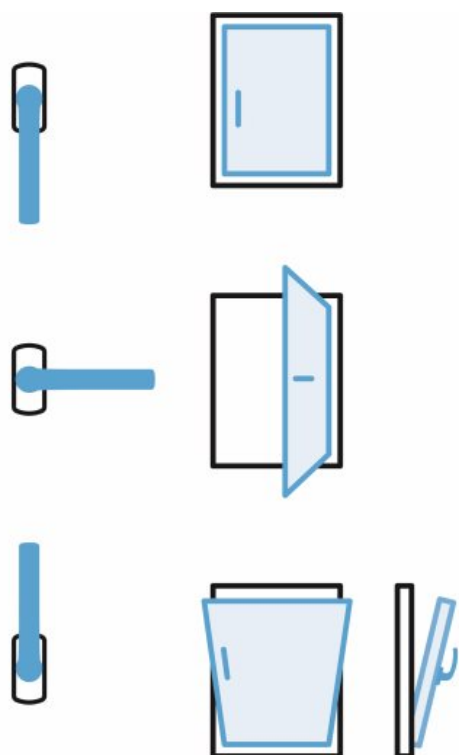

ЗАГРУЗКИ

TECHNOGRAMM

КЛИЕНТСКИЙ ПОРТАЛ

СЕРТИФИКАТЫ

Откидно-поворотная фурнитура

Общепринятым стандартом управления окном является поворотно-откидная схема открывания. То есть при повороте ручки на 90 градусов окно открывается, поворачивая ручку дальше на 180 градусов, створка откидывается. Однако стоит задуматься, в каком положении створка находится чаще - в откинута или открытом? Ответ очевиден - в откинута! А значит и функция откидывания должна включаться максимально быстро и без лишних движений. Этот принцип лежит в основе откидно-поворотной фурнитуры. Необходимо поменять только две детали (ножницы и откидную планку) в стандартном гарнитуре, и окно превращается в откидно-поворотное. Секрет кроется в измененной системе разводящего клина в плече ножниц. При повороте ручки из закрытого положения на 90 градусов створка будет откидываться, при дальнейшем повороте ручки на 180 градусов створка откроется. Откидно-поворотная фурнитура идеально подходит для детских комнат, гостиниц, больниц и т.д.

- 1
- 2
- 3
- 4
- 5
- 6

Детская
безопасность

Откидно-поворотная ручка

Откидно-поворотная ручка переводит створку из закрытого в откидное положение. Свободный ход ручки ограничен запорным цилиндром. Если ручку сознательно разблокировать с помощью ключа, окно легко открывается из откидного положения. Без осознанной разблокировки ручки с помощью ключа окно отпереть невозможно. Поэтому ключ необходимо вынуть из ручки, когда она заблокирована. Доступ к нему должен быть только у тех людей, которые могут осознанно открывать окно. Блокировка ручки устанавливается при монтаже с помощью ключа. Если ручка не запирается, то окно беспрепятственно переключается из откидного в открытое положение.