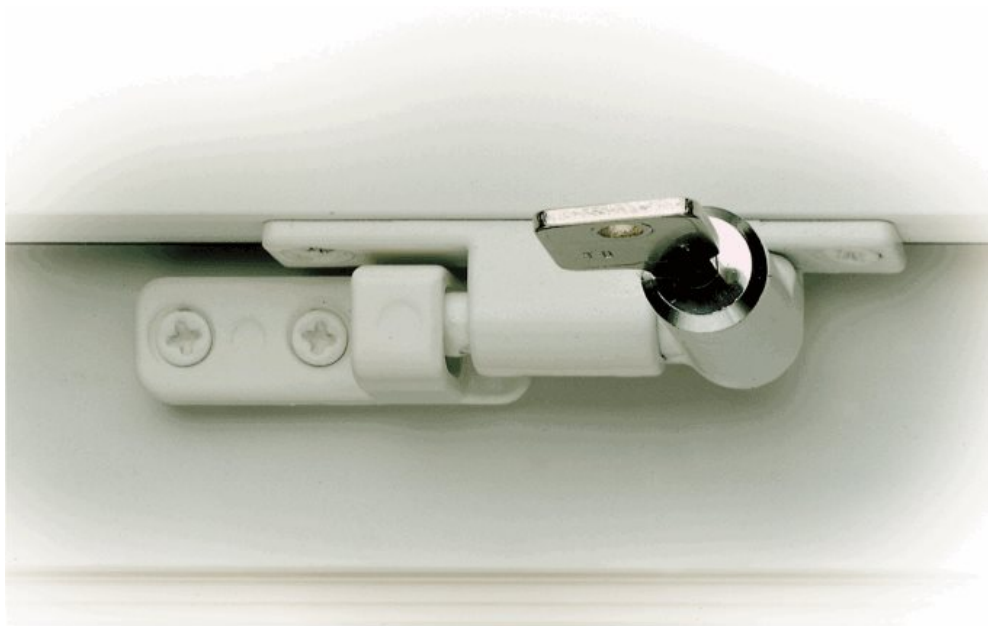

- 1
- 2
- 3
- 4
- 5
- 6

Детская
безопасность

Оконная ручка TRESOR

Модельные линии оконных ручек MACO RHAPSODY, HARMONY и SYMPHONY многие годы радуют наших потребителей. Оконная ручка TRESOR в исполнении с ключом или блокирующей кнопкой устанавливается для обеспечения необходимых классов взломостойкости по стандарту ENV 1627 - 30.

Детская безопасность в наших продуктах

Оконные ручки с ключом и кнопкой

Это самое простое решение для безопасности детей. MACO предлагает три линии оконных ручек HARMONY, RHAPSODY и SYMPHONY с ключом или кнопкой в пяти стандартных цветовых исполнениях: белый, бронза, шампань, титан, серебро. Ключ от окна в кармане взрослого или запертая на кнопку створка добавят уверенности за жизнь ребенка.