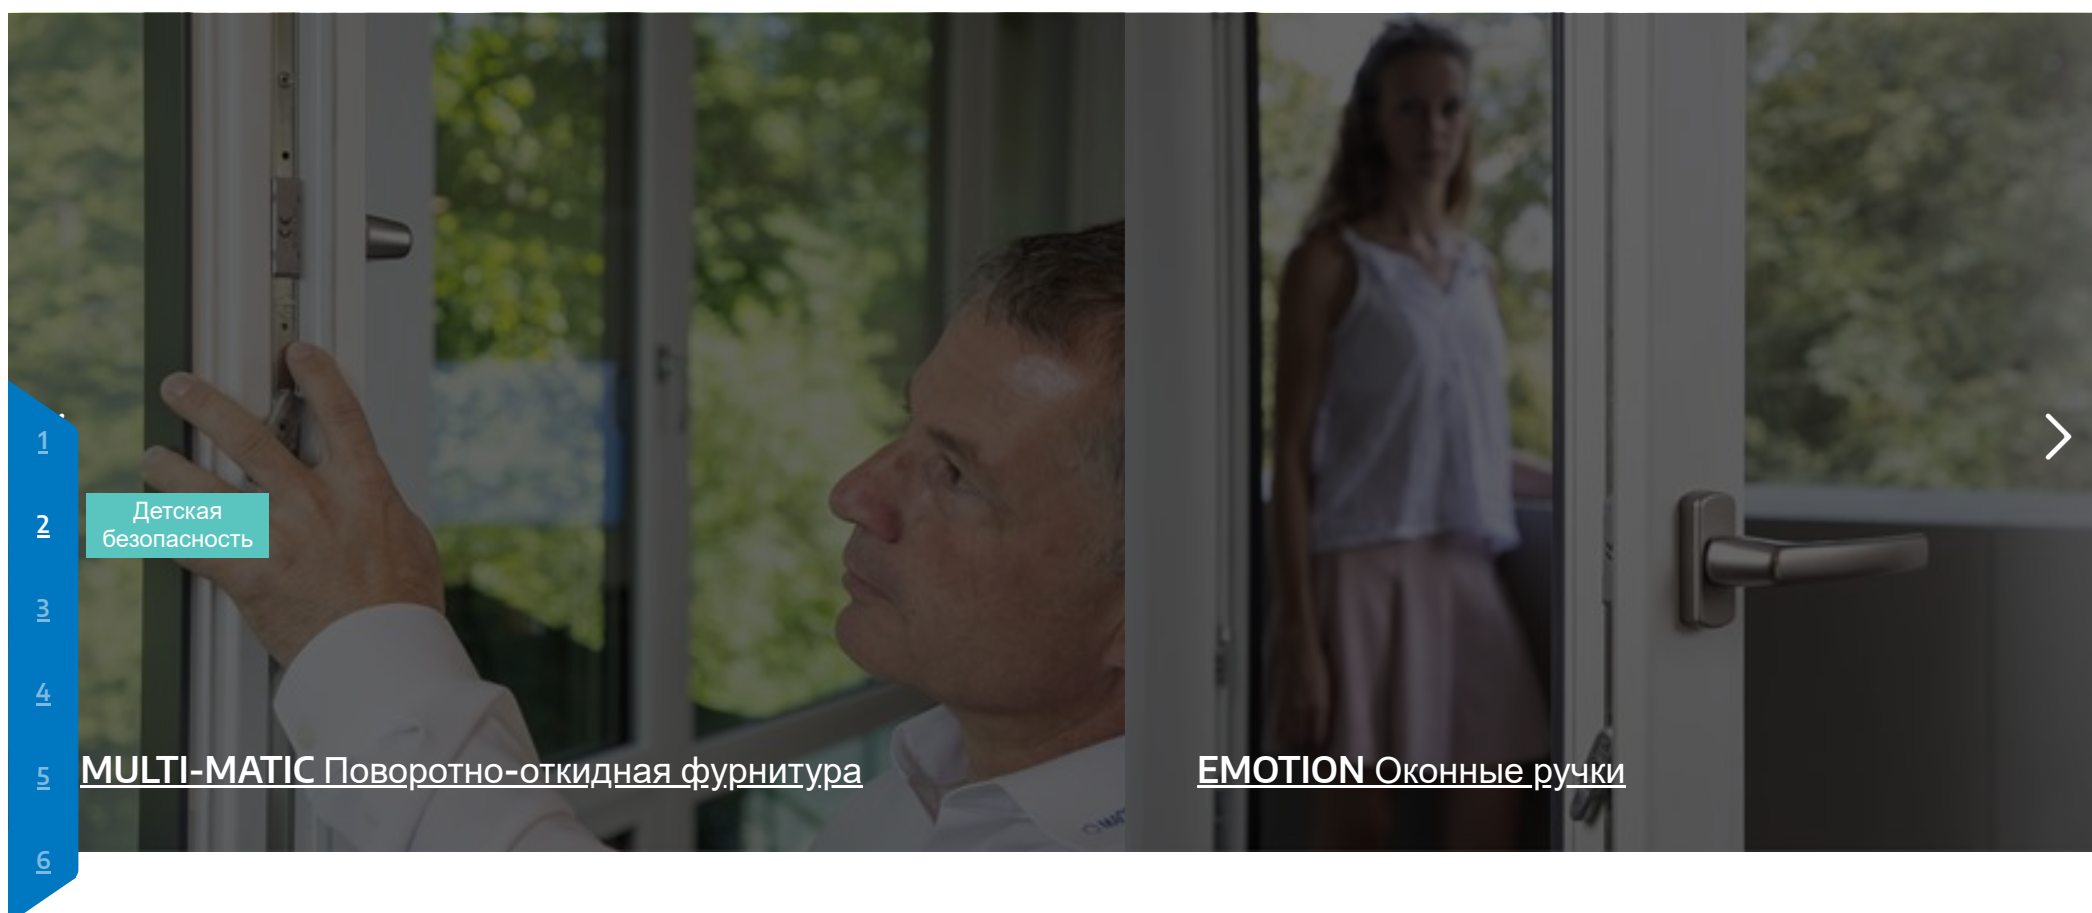

Наши продукт-линии

для окон и дверей

1

2

3

4

5

6

Детская
безопасность

[MULTI-MATIC Поворотно-откидная фурнитура](#)

[EMOTION Оконные ручки](#)

Топ-продукты

Это может заинтересовать вас

MULTI POWER

Скрытая сила: для стандартных оконных систем, а также для окон со створкой, расположенной вровень с рамой весом до 150 кг. Обеспечивают превосходную теплоизоляцию, соответствуют классу взломостойкости 2 (RC 2) и имеет прекрасный внешний вид. Впечатляющие функциональные характеристики полностью скрытых петель MULTI POWER в фурнитурной линии MULTI-MATIC.

[УЗНАТЬ БОЛЬШЕ](#)