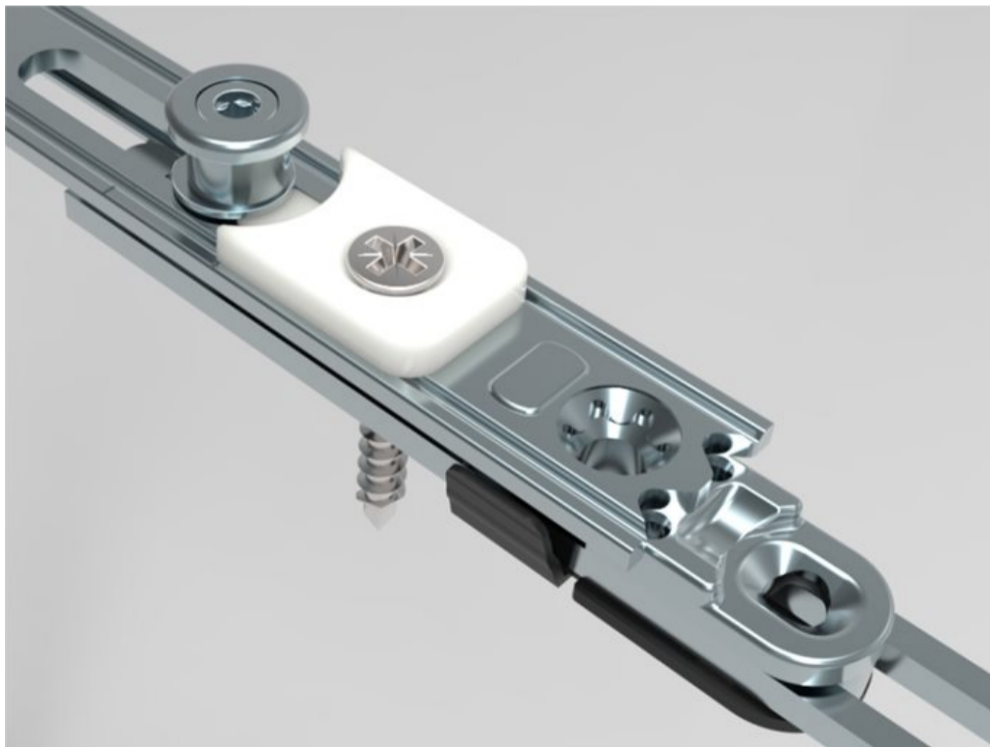

Ограничитель хода

Блокирует переключение оконной ручки из поворотного в откидное положение.