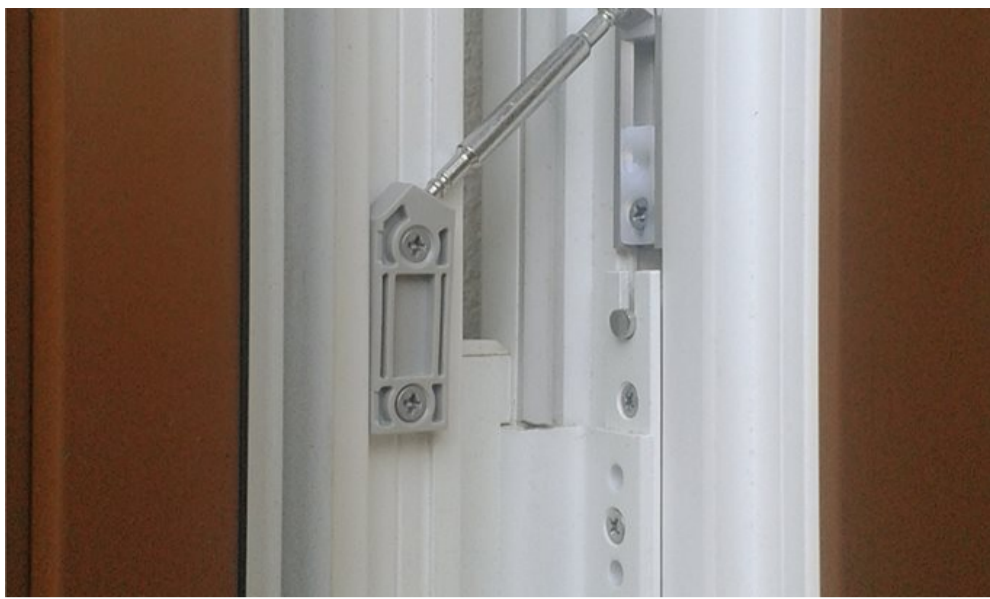

Упор балконной двери

Для балконных дверей с фурнитурным пазом по периметру створки.
Предотвращает удар балконной двери о косяк.

Ограничитель хода

Блокирует переключение оконной ручки из поворотного в откидное положение.

Фрамужные ножницы

для откидных створок